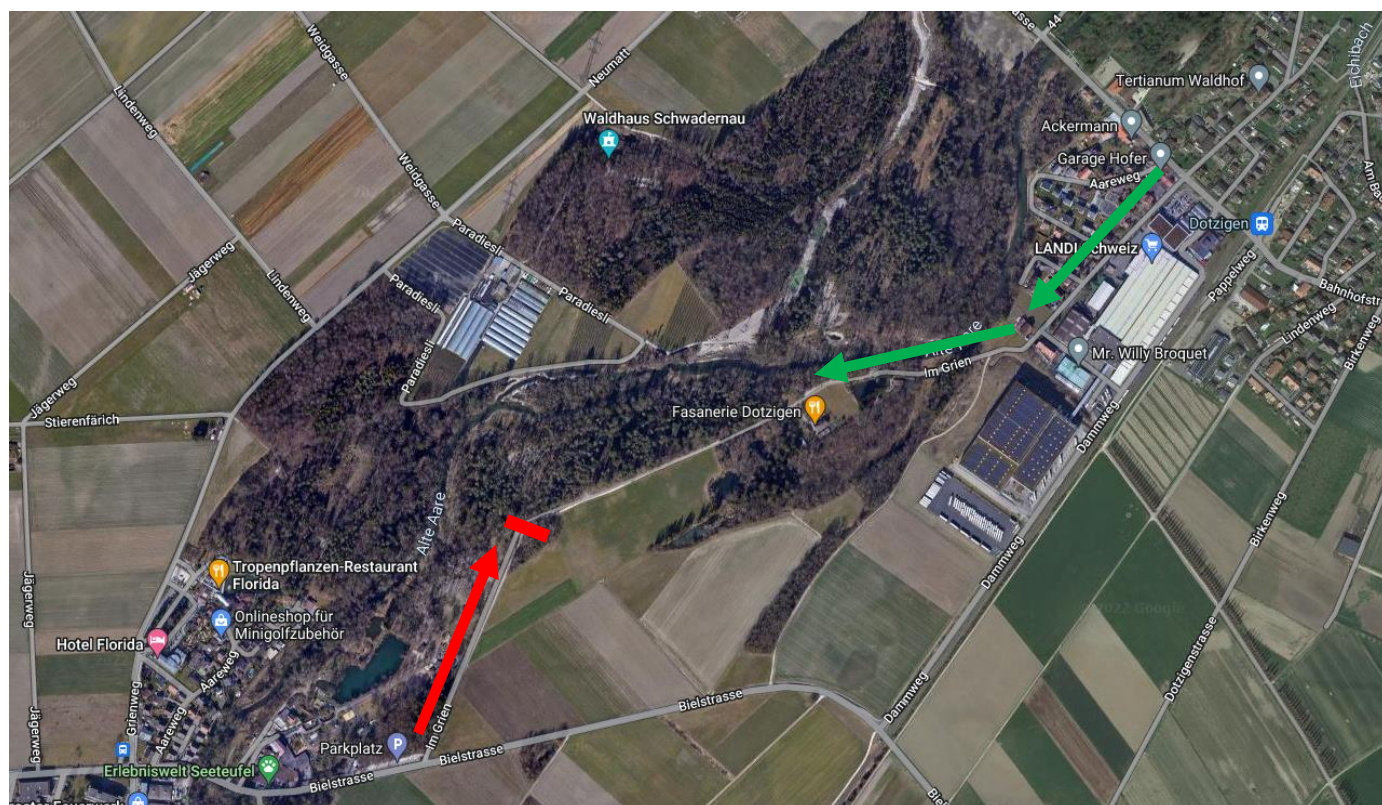

Anfahrt Fasanerie

Adresse: Im Grien, 3292 Dotzigen, 47.1165541, 7.3290329

Die Fasanerie ist aus Richtung Dotzigen jederzeit erreichbar (Fahrverbot für Berechtigte). Die Zu- und Wegfahrt aus / nach Richtung Studen / Seeteufel ist durch Pfosten gesperrt. Für gebuchte Anlässe kann die Strasse temporär geöffnet werden.

Buchung und Information:

<https://vhjv.ch/fasanerie>

Cornelia und André Boss
Im Grien, 3292 Dotzigen
Café Restaurant Siesta, Buswil
032 385 35 80

info@cafe-restaurant-siesta.ch

Zufahrt Dotzigen (Schulriedstrasse, Landi)

Zufahrt Studen, Seeteufel → Strasse gesperrt